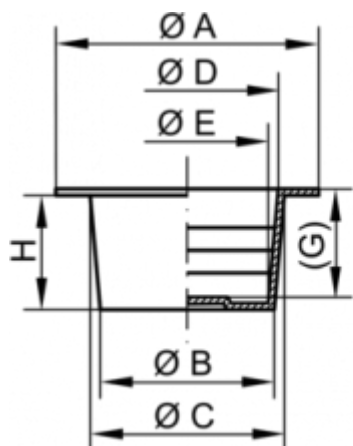

Varenummer: 59GPN620U26B

Beskrivelse: KLEE Universal prop GPN 620 U 26 B

Mål

A = 49
B = 29.8
C = 32.9
D = 31.2
E = 27.9
G = 19
H = 20